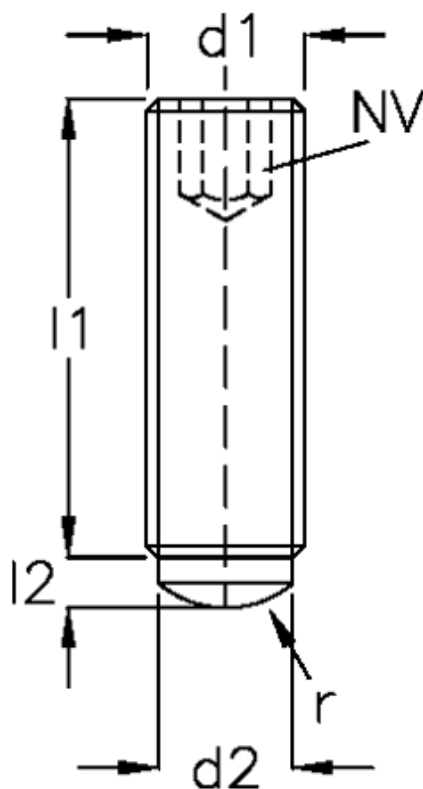

Varenummer: 20031659  
Beskrivelse: E+G Gevinstift  
GN 913.2-M10-25-A

## Mål

$d1 = M10$   
 $d2 = 8$   
 $l1 = 25$   
 $l2 = 3.5$   
 $l3 = 1.5$   
 $NV = 5.0$   
 $r = 6.0$